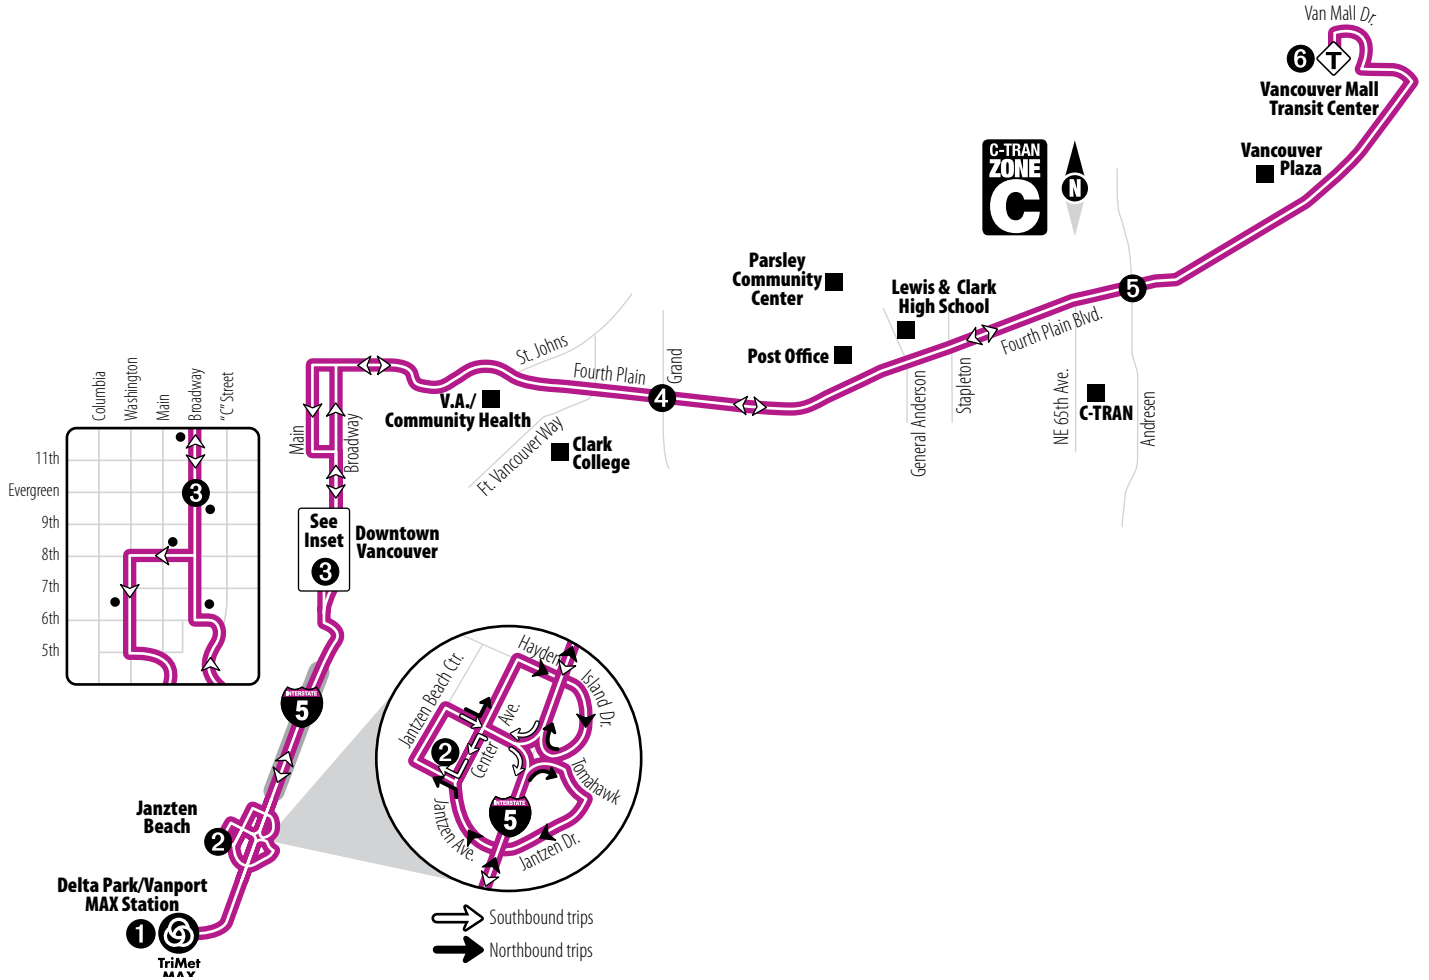

4 Fourth Plain