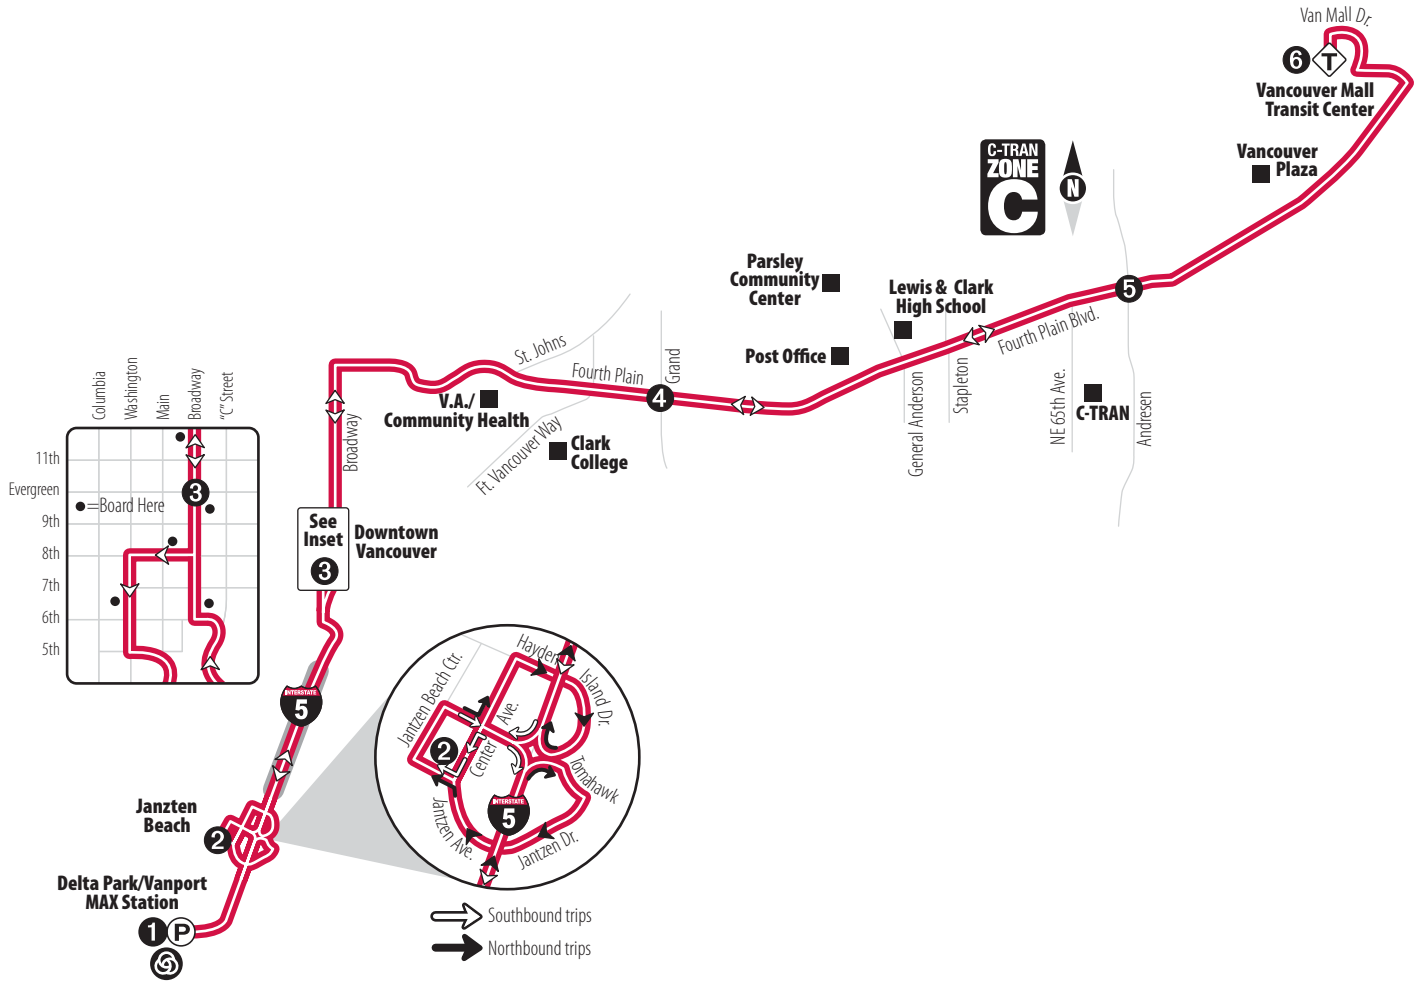

4 Fourth Plain