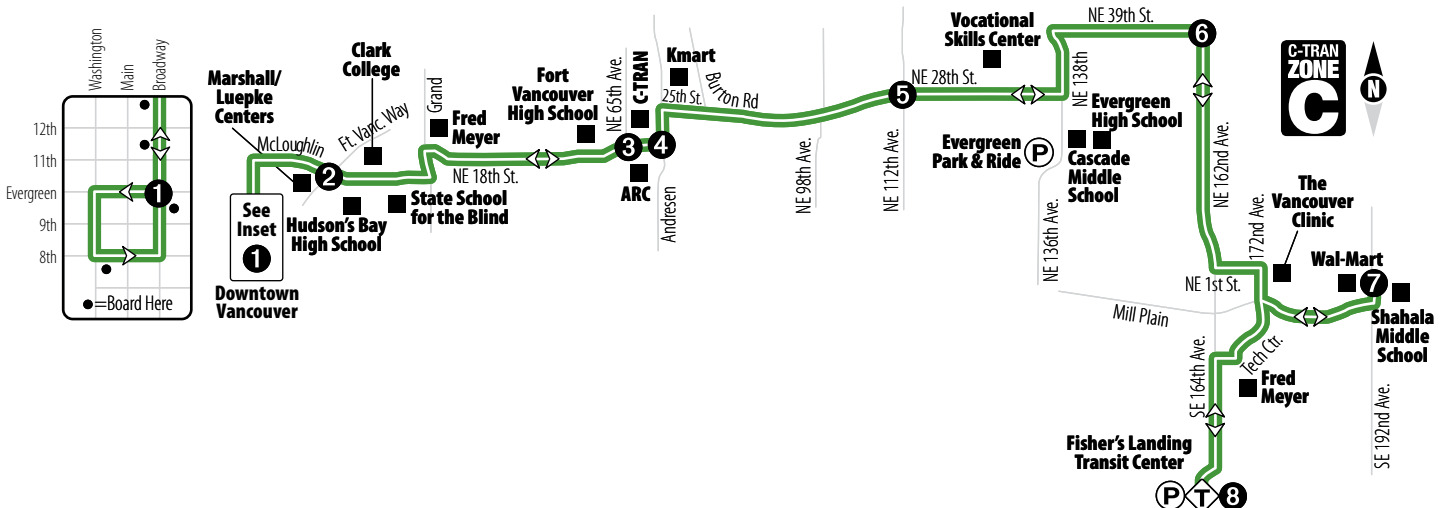

Bold times are PM runs